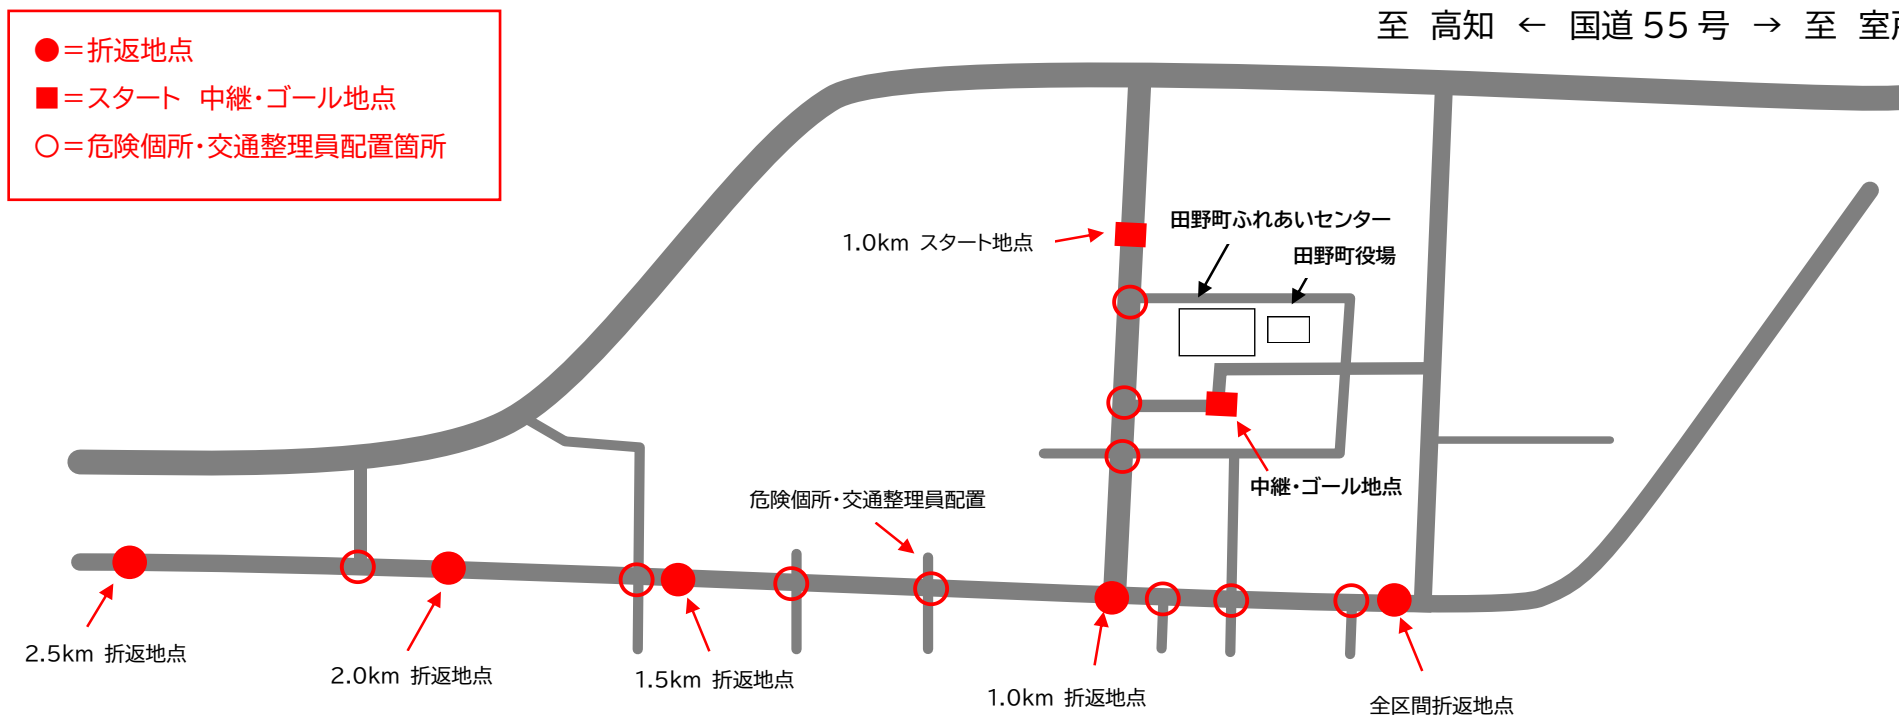

## 第 35 回（令和 6 年度）田野町町内駅伝大会コース図一覧（※以下ランナーから見て）

1. 0 km  
 (一般の部/1 区)  
 (小学生の部/1 区)

町中央線の北、たのくるバス停留所付近からスタートし、旧国道を東に左折して全区間折返地点を折り返し、1 km折返地点を右折して、町道中央線から田野町ふれあいセンター駐車場に右折して次のランナーへ

1. 5 km  
 (一般の部/2・3 区)  
 (小学生の部/2・3 区)

ふれあいセンター駐車場折返地点を折り返し、町中央線から、旧国道を東に左折して全区間折返地点を折り返し、そのまま西に直進して、1.5 km折返地点を折り返し、町道中央線から田野町ふれあいセンター駐車場に右折して次のランナーへ

2. 0 km  
 (一般の部/4 区)  
 (小学生の部/4 区)

ふれあいセンター駐車場折返地点を折り返し、町中央線から、旧国道を東に左折して全区間折返地点を折り返し、そのまま西に直進して、2 km折返地点を折り返し、町道中央線から田野町ふれあいセンター駐車場に右折して次のランナーへ

2. 5 km  
 (一般の部/5 区)

ふれあいセンター駐車場折返地点を折り返し、町中央線から、旧国道を東に左折して全区間折返地点を折り返し、そのまま西に直進して、2.5 km折返地点を折り返し、町道中央線から田野町ふれあいセンター駐車場に右折してゴール

至 高知 ← 国道 55 号 → 至 室戸

全区間折返地点

1.0 k m 折返地点

1.5 k m 折返地点

2.0 k m 折返地点

2.5 k m 折返地点

ふれあいセンター駐車場  
折返地点