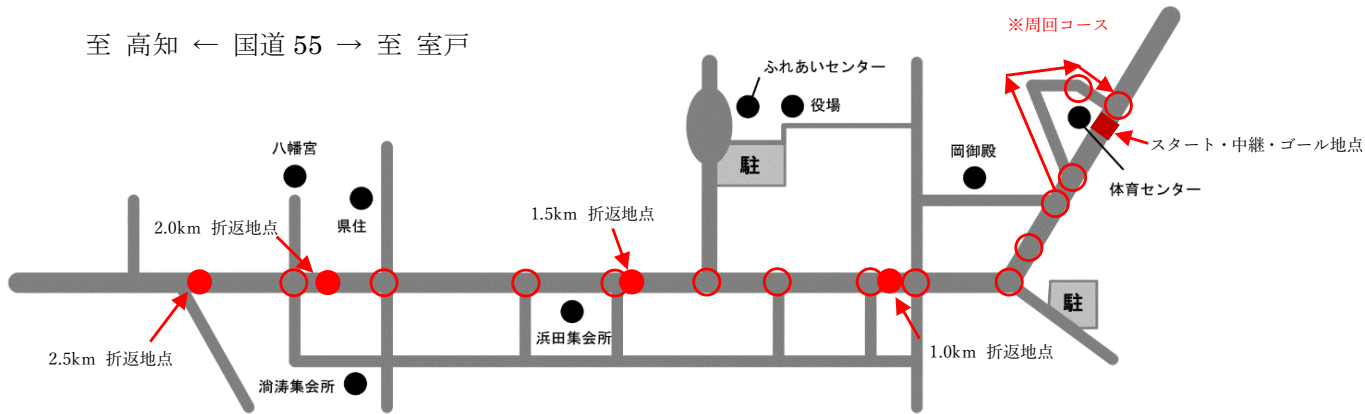

第34回田野町町内駅伝大会開催!

令和6年 2月11日【日】
 ※小雨決行

午前 8:30 受付
 午前 9:00 開会式
 午前 9:30 子どもの部 スタート
 午前 10:30 一般の部 スタート
 午前 11:30 閉会式

【一般の部】	【子どもの部】
第1区・・・1.0Km	第1区・・・1.0Km
第2区・・・1.5Km	第2区・・・1.5Km
第3区・・・1.5Km	第3区・・・1.5Km
第4区・・・2.0Km	第4区・・・2.0Km
第5区・・・2.5Km	総合・・・6.0Km
総合・・・8.5Km	

【駐車場について】

体育センター周辺に駐車場はございませんので、お車でお越しの際は、ふれあいセンター及び須藤鉄工所の駐車場をご利用ください。会場周辺道路への路上駐車はご遠慮ください。

【応援よろしくお祈いします!!】

田野町に住んでいる方や、働いている方、また、子ども達を中心とした多数のチームが田野町内を激走します。沿道からのご声援で選手たちはいつも以上に頑張ることができます。応援をよろしくお願いいたします。